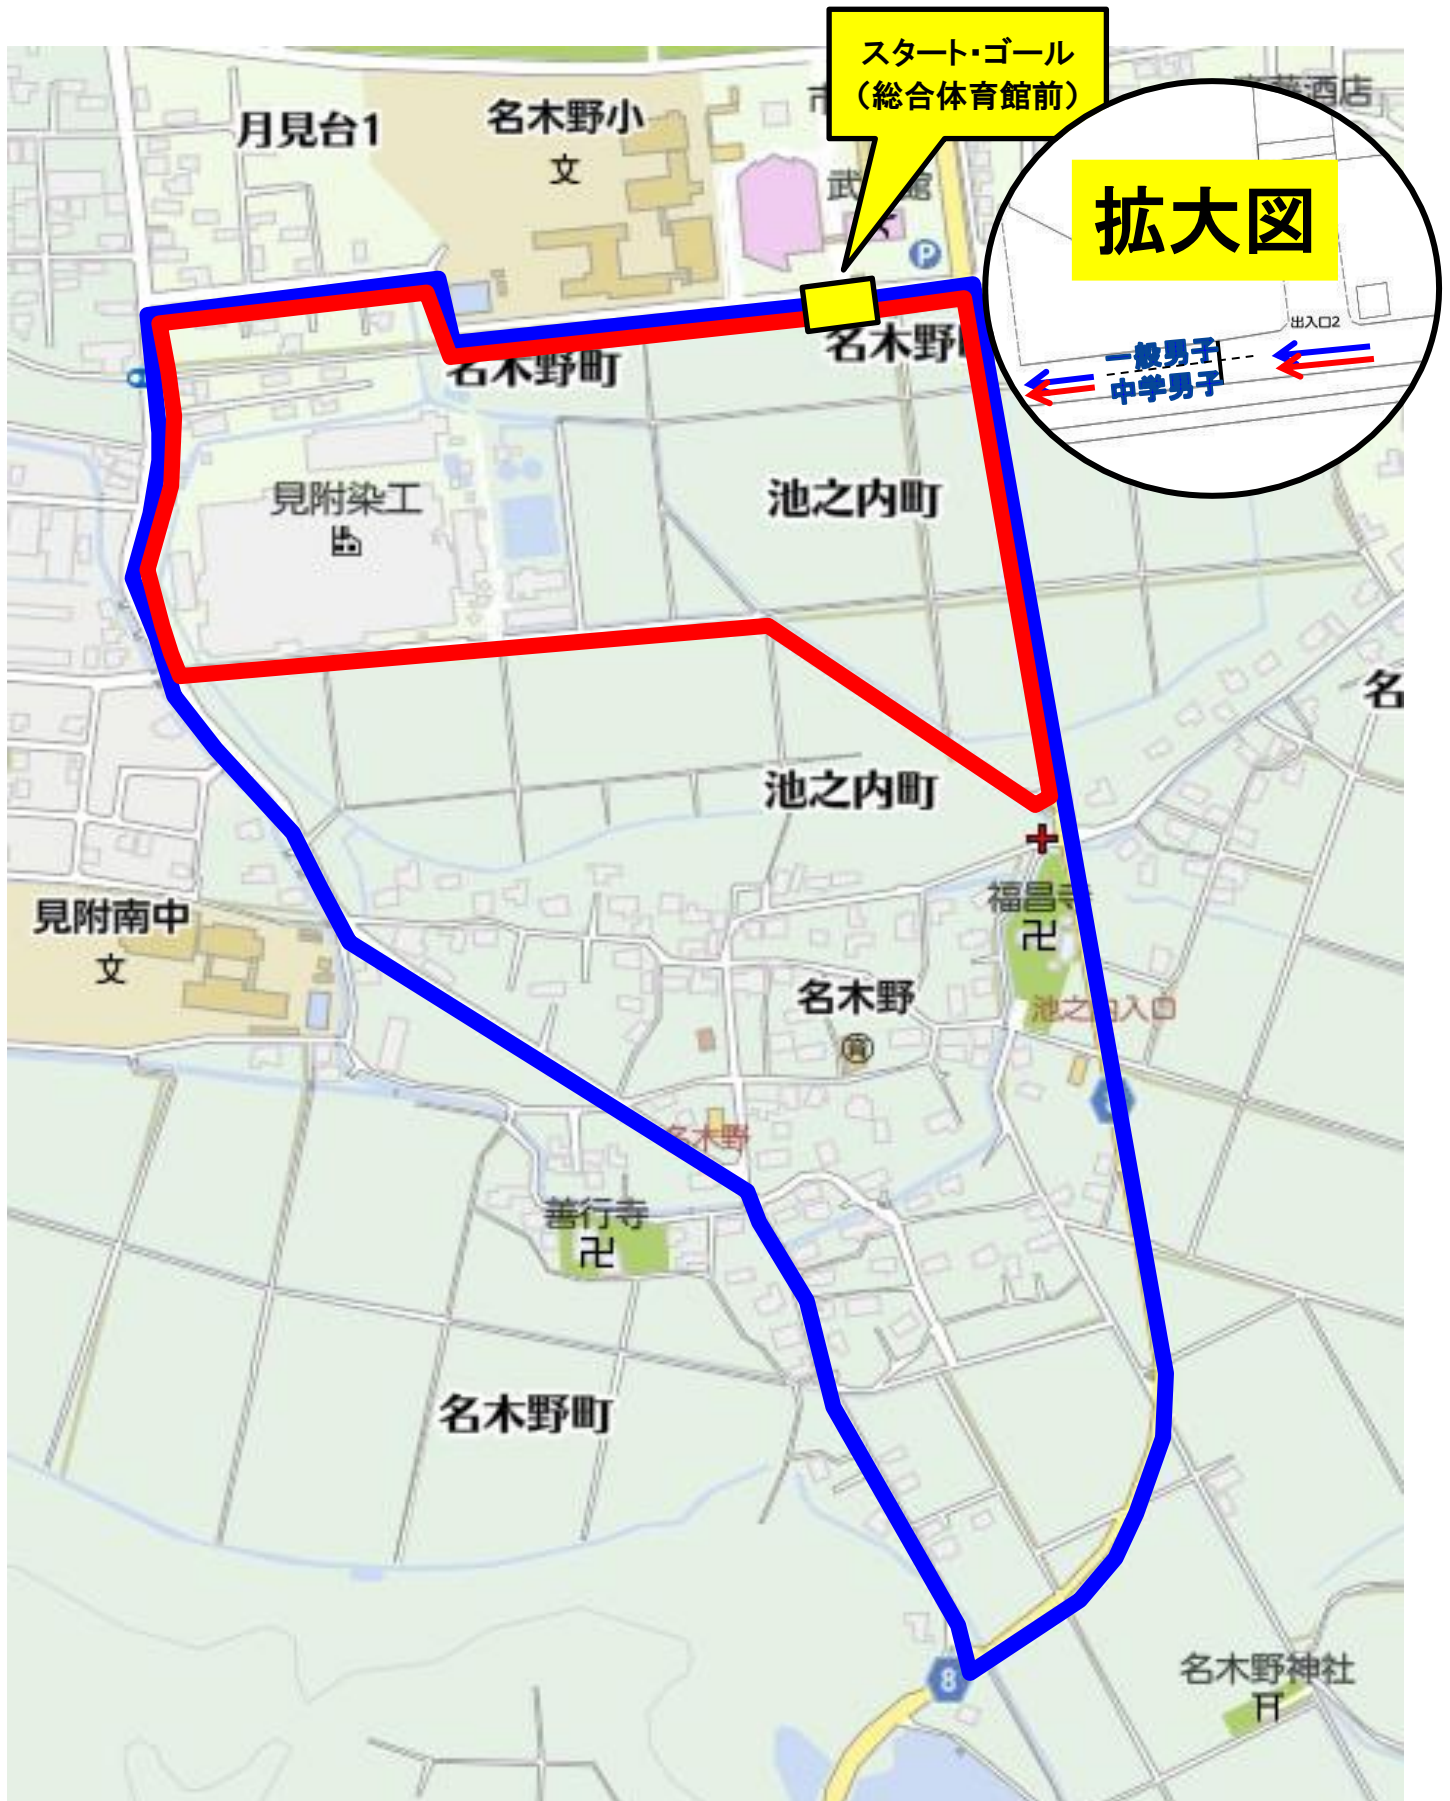

見附市民親善駅伝競走大会 コース図

一般の部・ジュニアの部 2.8km

女子の部・ミックスの部 1.8km